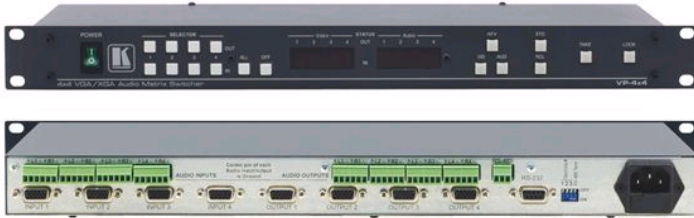

VP - 4 x 4

**SÉLECTEURS, GRILLES DE
COMMUTATION ET
SYSTEMES DE CONTRÔLE**

GRILLE DE COMMUTATION AUDIO VGA/XGA 4X4

DESCRIPTION

La VP-4x4 est une grille de commutation hautes performances pour des signaux avec des résolutions allant de VGA jusqu'à UXGA et plus haut. Elle peut commuter soit une soit toutes les entrées vers une ou toutes les sorties.

- Large bande passante - 440MHz (- 3dB)
- Compatible HDTV.
- Contrôle - Face avant, RS-232 (Logiciel K-Router™ sous Windows inclus), & RS- 485.
- Bloquage panneau face avant.
- Bouton Take - Exécute de multiples commutations sur une seule pression.
- Mémoire - Mémorise de multiples commutations en présets pouvant être rappelés quand nécessaire.
- Commutation Audio Breakaway.
- Standard 19" Rackable - 1U.

SPÉCIFICATIONS

ENTREES:	4 Signaux analogiques rouge, vert, bleu – 0,7 Vcc / 75 Ω, H & V synchro, niveau TTL sur connecteurs HD15F. 4 Signaux audio stéréo symétriques, + 4 dBm / 33 kΩ normal, 21 Vcc max sur blocs terminaux détachables.
SORTIES:	4 Signaux analogiques rouge, vert, bleu – 0,7 Vcc / 75 Ω, H & V synchro, niveau TTL sur connecteurs HD15F 2.6 Vcc. 4 Signaux audio stéréo symétriques, + 4 dBm / 50 Ω normal, 21 Vcc max sur blocs terminaux détachables.
BANDE PASSANTE VIDEO:	440 MHz -3dB.
DIAPHONIE VIDEO :	-55 dB.
GAIN DIFF:	0.05%.
PHASE DIFF:	0.13 Deg.
RAPPORT S/N:	73 dB.
FACTEUR-K:	<0.05%
RAPPORT S/N AUDIO:	77 dB.
DIAPHONIE AUDIO:	-81.1 dB @ 20KHz.
AUDIO THD + NOISE:	0.031%.
2EME HARMONIQUE:	0.02%
CONTROLE:	Manuel, RS-232, RS-485.
DIMENSIONS:	19" (L), 7-inch(l) 1U (H) rackable.
ALIMENTATION:	230 VAC, 50/60 Hz, (115 VAC, U.S.A.) 12 VA max.
POIDS:	2.7 kg. (6 lbs.) approx.
ACCESSOIRES:	Cordon secteur, adaptateur modem , logiciel de contrôle sous Windows