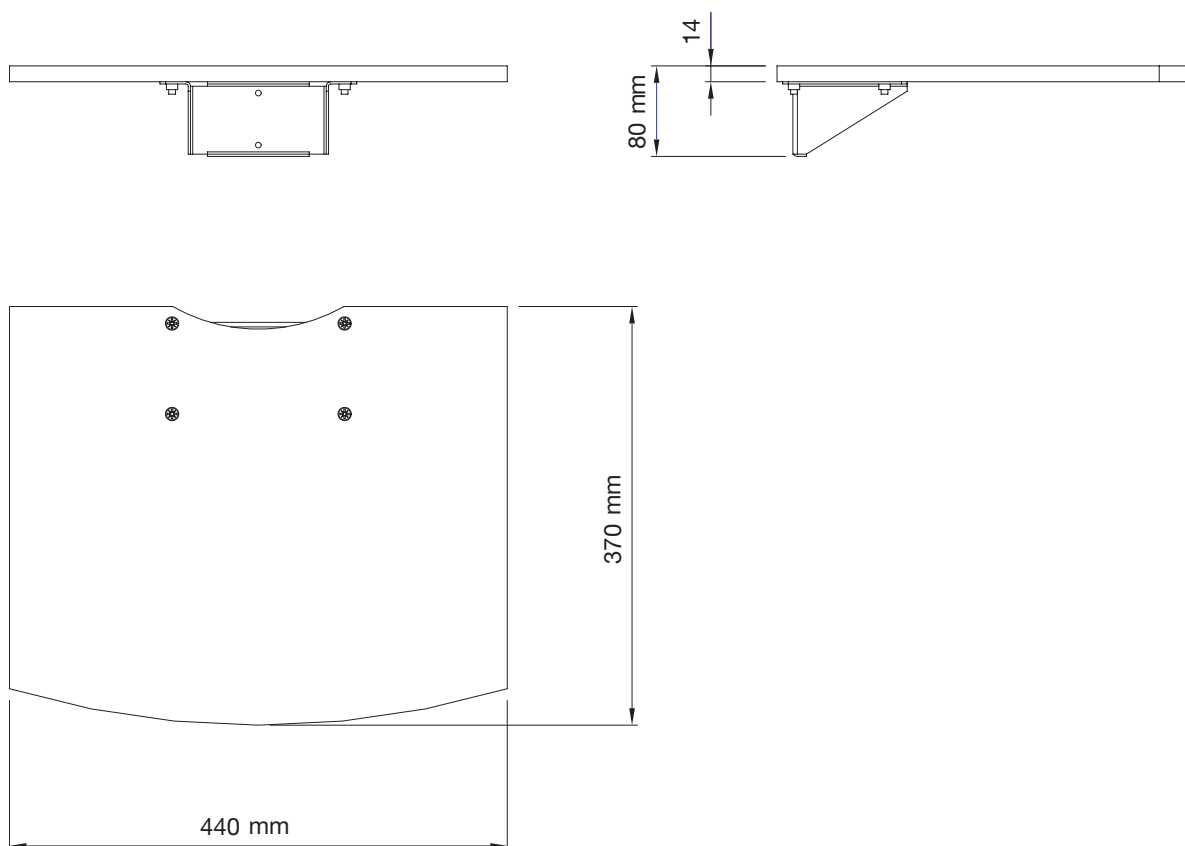

SHELVES (MIDDLE AND LIGHTWEIGHT)

INFO

- Couleur : Plexiglas, gris, noir, bouleau, hêtre
- Charge max : 12kg

NOTE : La console de fixation est incluse.

ART. NO

FS040001
FS040002
FS040003
FS040004
FS040005

DESCRIPTION

Flatscreen shelf M/L Black
Flatscreen shelf M/L Grey
Flatscreen shelf M/L Beech
Flatscreen shelf M/L Birch
Flatscreen shelf M/L Plexiglass

www.SmartMediaSolutions.se