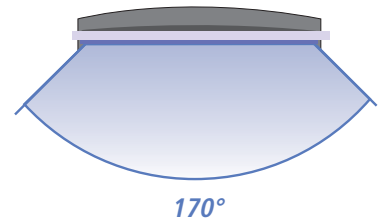

ANGLE DE VISION
HORIZONTAL