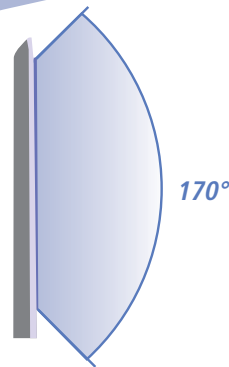

TFT 19" Analogique SyncMaster 910N

Caractéristiques techniques

Dalle	
Diagonale	19"
Type	a-si TFT/PVA
Pitch	0,294 mm
Nbre de couleurs affichées	16,7 millions
Luminosité	250 cd/m² (max.)
Contraste	800:1 (max.)
Angles de vision	170° en horizontal / 170° en vertical
Temps de réponse	25 ms
Fonction pivot	Modes portrait et paysage
Revêtement	Multicouches antireflet & antistatique

Fréquences	
Horizontale	30-81 KHz
Verticale	56-75 Hz

Vidéo	
Bande passante	140 MHz
Signal d'entrée	Analogique RVB
Synchronisation	Composite ou séparée : TTL, polarité positive ou négative
Raccordement	Connecteur D-Sub 15 broches

Résolution	
1280x1024	à 75 Hz

Réglages	
Type	Menu OSD

Plug & Play	
DDC	2B

Normes	
Basses radiations	MPRII, TCO 03
Economiseurs d'énergie	Energy Star, NUTEK
ISO	13406-2

Consommation	
Mode normal	38 Watts
Mode veille	< 1 Watt

Alimentation	
Type	Interne

Conditionnement	
Dimensions nettes avec le pied (LxHxP)	417 x 421 x 200 mm
Dimensions nettes sans le pied (LxHxP)	417 x 349 x 60 mm
Dimensions brutes (LxHxP)	535 x 443 x 238 mm
Poids net / brut	7,2 Kg / 9 Kg

Accessoires	
CD-Rom	Manuel d'utilisation, drivers, Magic Tune, Natural Color

Modularité	
Conforme aux supports muraux et articulés VESA 100 Existe en version pied simple	

ANGLE DE VISION
VERTICAL